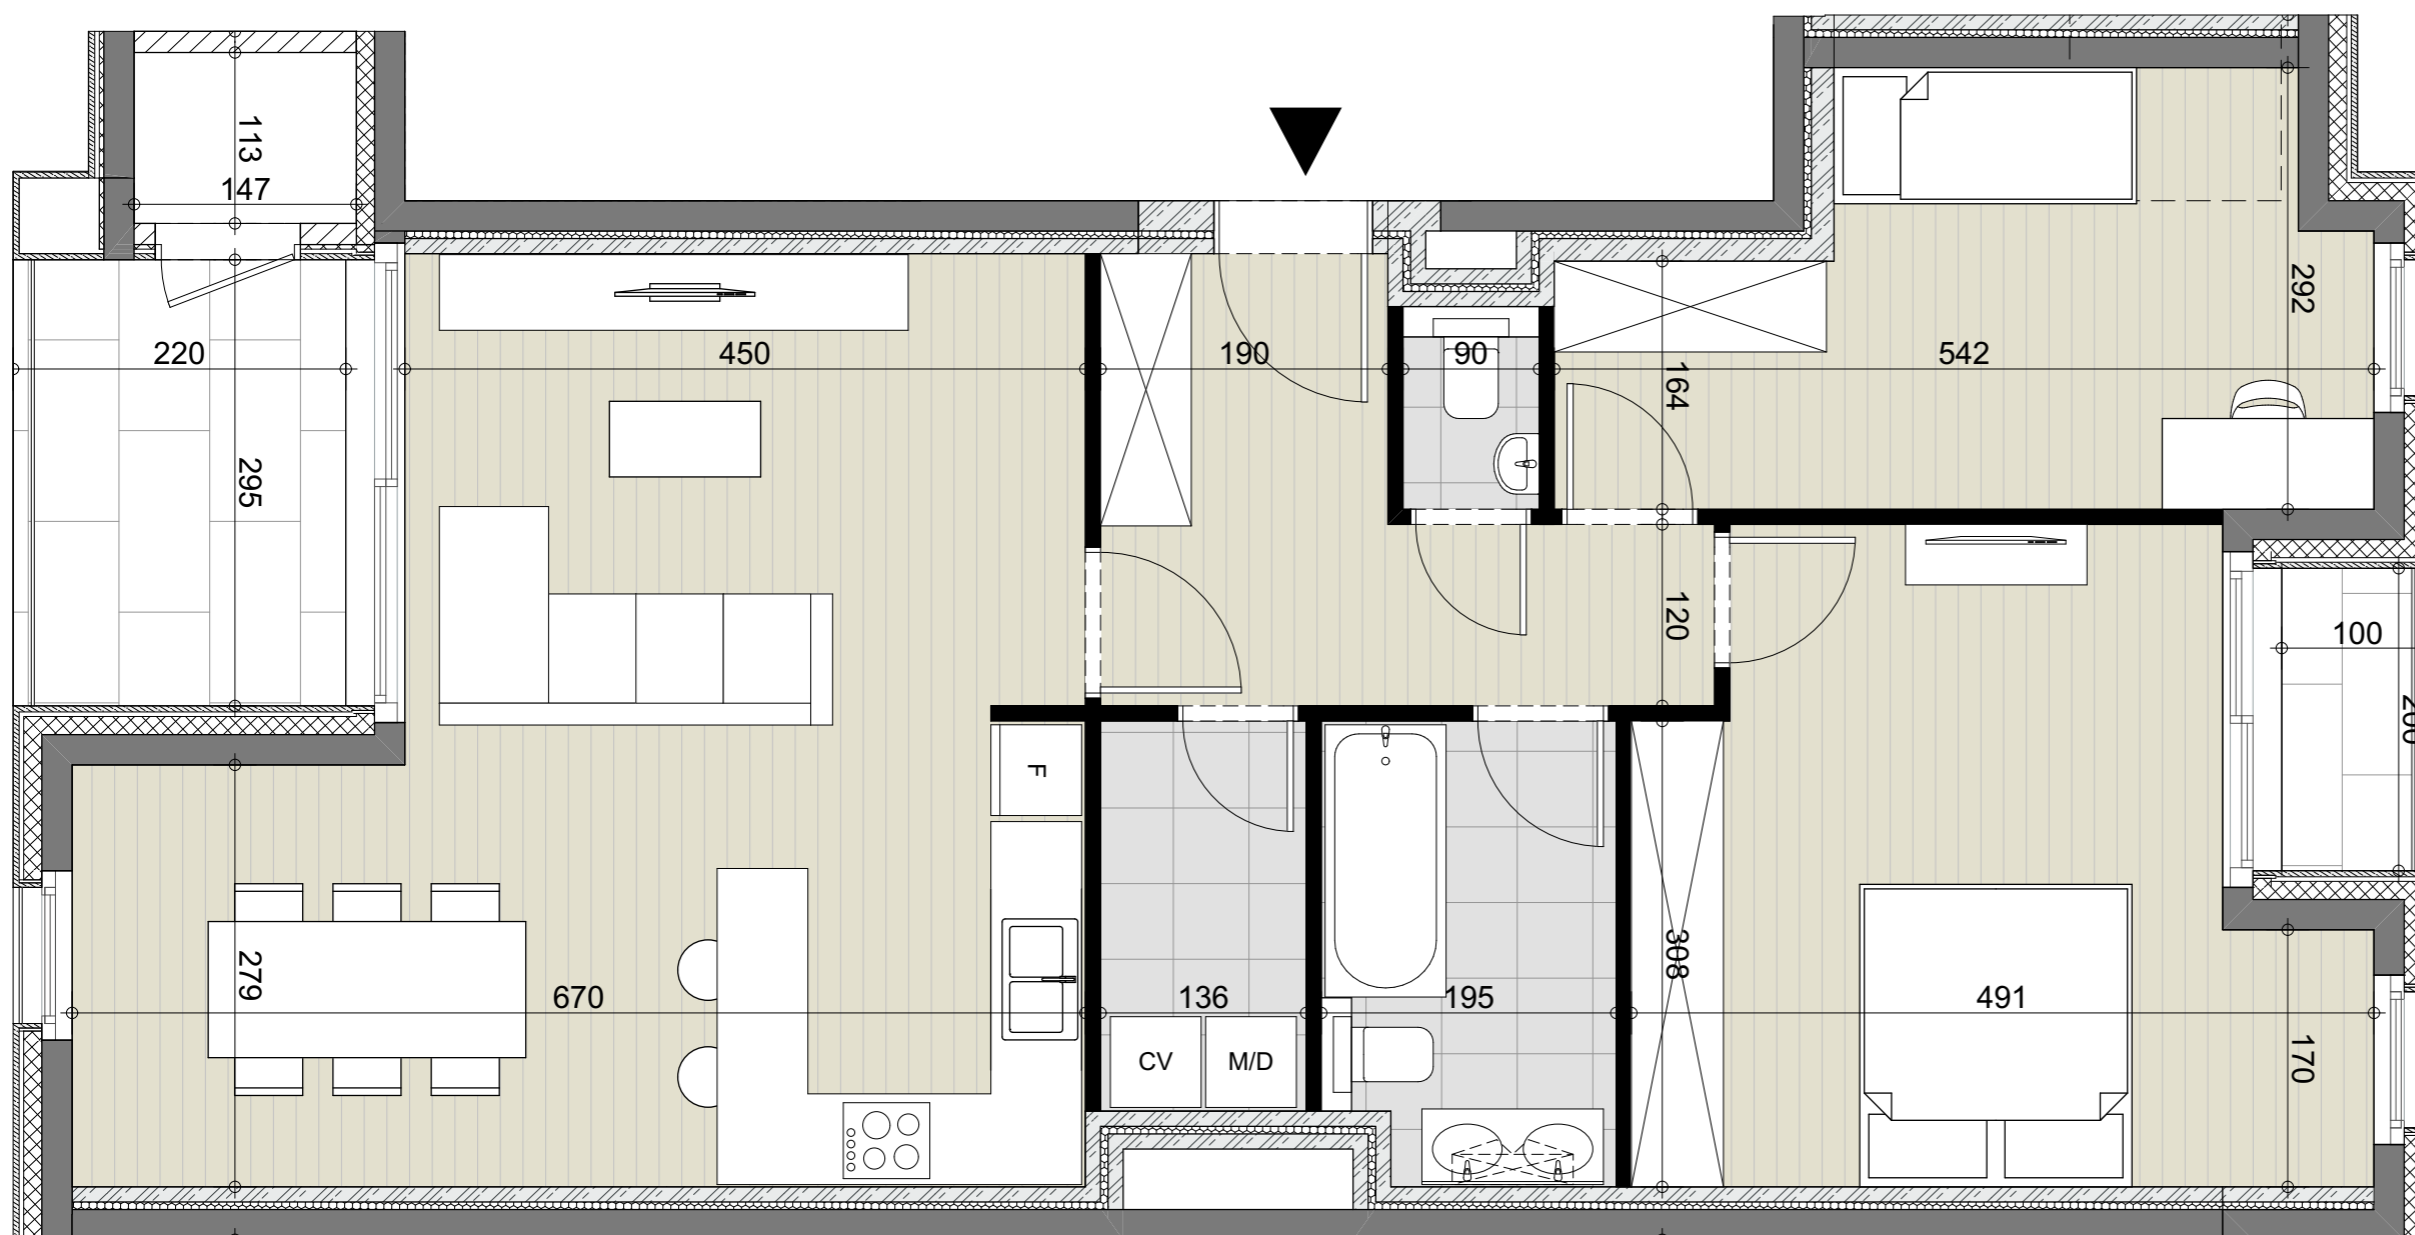

**BELLECOUR**

Rue du Serment - rue Saint Anne - rue Jules Hans;  
1420 Braine l'Alleud; Belgique.  
www. ....be (en route)

### JASPERS-EYERS ARCHITECTS

Hoogstraat 139 - 1000 Brussel  
tel: 02 514 04 96 - fax: 02 514 04 93

Les surfaces et les cotes sont donnés a titre indicatif sur base des mesures du gros-oeuvre.  
Le mobilier est donné à titre indicatif. Aucun droit ne peut découler de ce document.

**A1.09**

Etage: +1 Echelle: 1:50

Type: 2 chambres

Surf. brute appart: 100 m<sup>2</sup>

Surf. brute terrasse: 6 m<sup>2</sup> + 2m<sup>2</sup>

Surf. brute stockage: 3 m<sup>2</sup>

17-06-2020